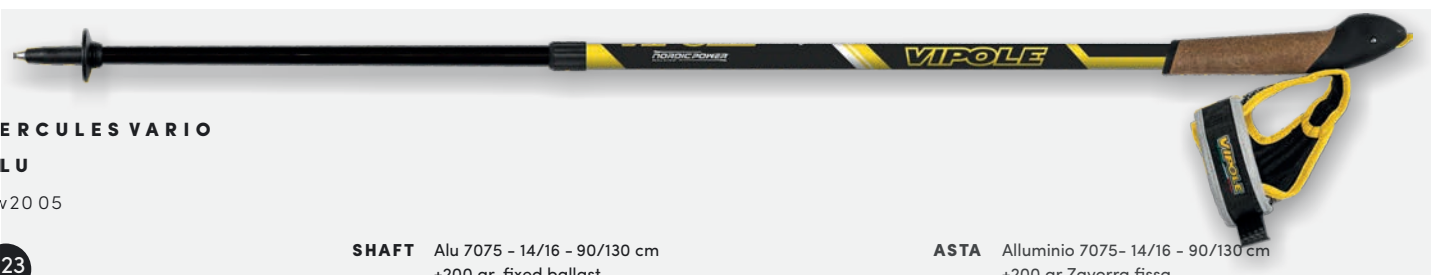

## HERCULES VARIO CARBON

Sw20 04

405  
GR

CARBON 100%  
THINSHAFT  
QUICKLOCK  
TOP CLICK

**SHAFT** Carbon 100% - 14/16 - 90/130 cm  
+200 gr. fixed ballast

**TECHNOLOGY** Quicklock  
Top Click

**FEATURES** Top Click Cork grip  
Nordic Walking strap  
Race Carbide tip  
Wing Tip  
Nordic walking rubber shoe  
Deluxe pack with carriage bag

**ASTA** Carbonio 100% - 14/16 - 90/130 cm  
+200 gr Zavorra fissa

**TECNOLOGIA** Chiusura a morsetto  
Top Click

**DETTAGLI** Impugnatura Top Click in sughero  
Lacciolo Nordic Walking  
Punta race in acciaio al tungsteno  
Aletta Wing  
Scarpetta nordic  
Confezione deluxe con sacca porta bastoncini