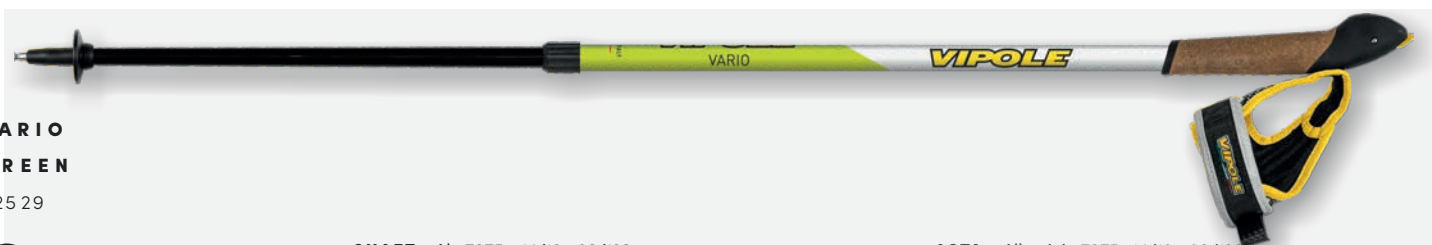

**VARIO
GREEN**

S25 29

ALU 7075
THINSHAFT
TWISTLOCK
TOP CLICK

SHAFT Alu 7075 - 14/16 - 90/130 cm

ASTA Alluminio 7075- 14/16 - 90/130 cm

TECNOLOGIA Twistlock
Top Click
FEATURES Top Click Cork grip
Nordic Walking strap
Rounded Carbide tip
Small Tip
Nordic walking rubber shoe
Deluxe pack with carriage bag

TECNOLOGIA Chiusura a vite
Top Click
DETTAGLI Impugnatura Top Click in sughero
Lacciolo Nordic Walking
Punta tonda in acciaio al tungsteno
Supporto Small Tip
Scarpetta nordic
Confezione deluxe con sacca porta bastoncini