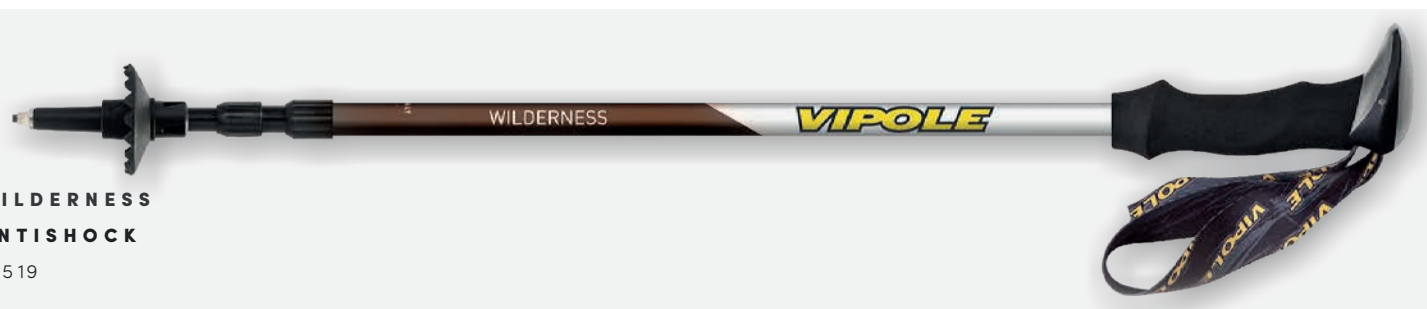

**WILDERNESS
ANTISHOCK**

S25 19

260
GR

ALU 7075
THINSHAFT
QUICKLOCK
ROUNDHEAD

SHAFT Alu 7075 - Alu 7075 14/16/18 - 63/135 cm- 63/135 cm

ASTA Alluminio 7075 - 12/14/16 - 63/135 cm

TECNOLOGIA Quicklock Antishock

TECNOLOGIA Chiusura a morsetto Ammortizzatore a molla con sistema on/off

FEATURES RoundHead EVA grip
Automatic Plume strap
Carbide tip
Basket 54 mm
Trekking round pad

DETTAGLI Impugnatura in spugna RoundHead
Lacciolo automatico Plume
Punta in acciaio al tungsteno
Rotella diametro 54 mm
Tappo para punta in gomma