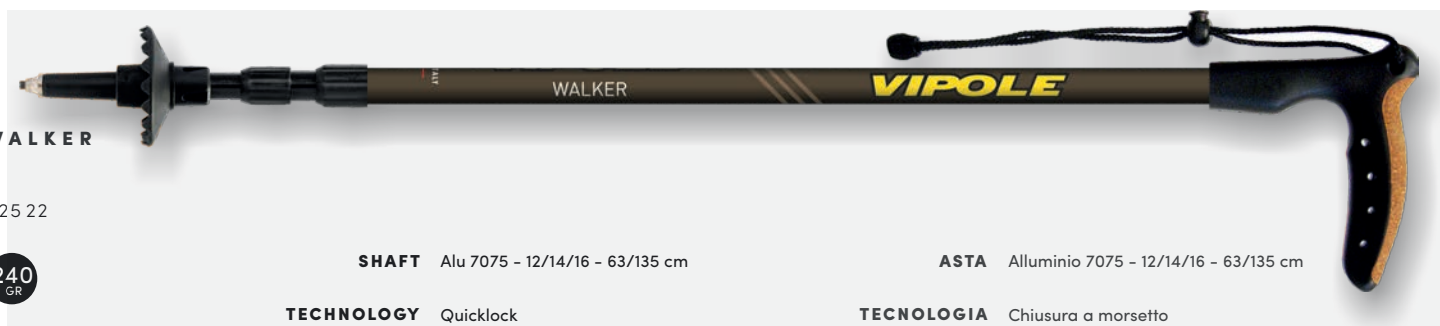

WALKER

S25 22

240
GR

ALU 7075
THINSHAFT
QUICKLOCK
TGRIP

SHAFT Alu 7075 - 12/14/16 - 63/135 cm

ASTA Alluminio 7075 - 12/14/16 - 63/135 cm

TECHNOLOGY Quicklock

TECNOLOGIA Chiusura a morsetto

FEATURES T Walking grip with cork
Adjustable cord
Carbide tip
Basket 54 mm
Trekking round pad

DETTAGLI Manichetto a T con sughero
Cordino regolabile
Punta in acciaio al tungsteno
Rotella diametro 54 mm
Tappo para punta in gomma