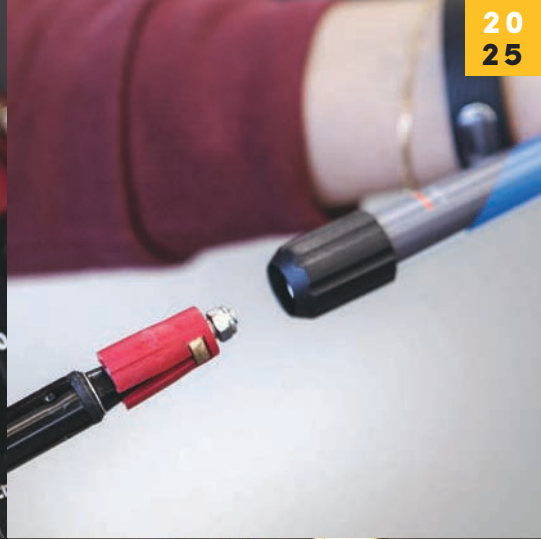

ALU 7075

Aluminum is the optimal pole construction material; it is resistant, well-suited to mechanical specifications for processing various components, and eco-friendly, with 100% recyclable parts. Vipole exclusively uses 7075-F56 aeronautic league. To guarantee protection from external agents, all aluminum components undergo an anodizing process, which makes them resistant to both oxidation and corrosion.

L'alluminio rappresenta il miglior materiale per la costruzione di bastoncini, è resistente, si adatta alle lavorazioni meccaniche specifiche per la lavorazione dei vari componenti, e non ultimo, rispetta l'ambiente perché è riciclabile. Vipole usa esclusivamente la lega 7075 - F56 di derivazione aeronautica.

Tutti i componenti in alluminio vengono sottoposti al processo di anodizzazione, che li rende resistenti all'ossidazione e alla corrosione.

HM CARBON 100%

Carbon material combines extraordinary lightness and vibration dissipation.

Il carbonio unisce straordinarie doti di leggerezza e dissipazione delle vibrazioni.