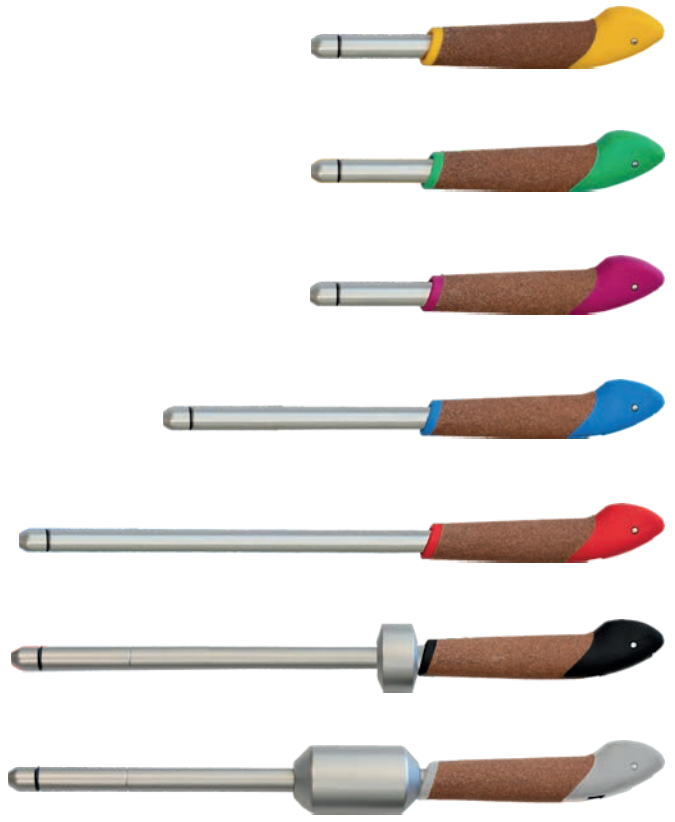

- + 0 GR
- + 100 GR
- + 200 GR
- + 300 GR
- + 400 GR
- + 500 GR
- + 1000 GR