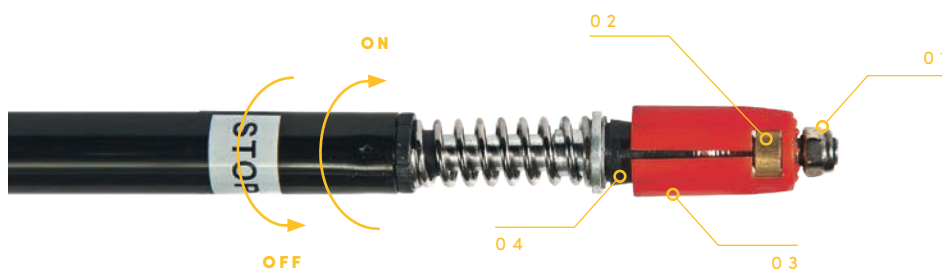

## QUICKLOCK LOCKING SYSTEM

QUICK AND EASY

The Quicklock system allows quick and easy adjustment of the pole length. Simply pull the lever, adjust the length, and lock.

This system is recommended for Alpinism or during the winter season because the lever enables easy pole length adjustment while wearing gloves.

Il sistema Quicklock permette di regolare la lunghezza del bastone in modo facile e veloce.

Basta semplicemente tirare la leva, regolare la lunghezza e richiudere la leva.

Questo sistema è particolarmente indicato per lo sci alpinismo o durante la stagione invernale, infatti la leva permette la regolazione anche indossando i guanti.

## ANTISHOCK

The On/Off mechanism enables the user to turn the antishock feature on and off. It combines the benefits of both an antishock and a rigid telescopic pole in one product.

Il meccanismo "on/off" permette di attivare o bloccare la molla combinando i benefici di un bastoncino ammortizzato a quelli di uno rigido.