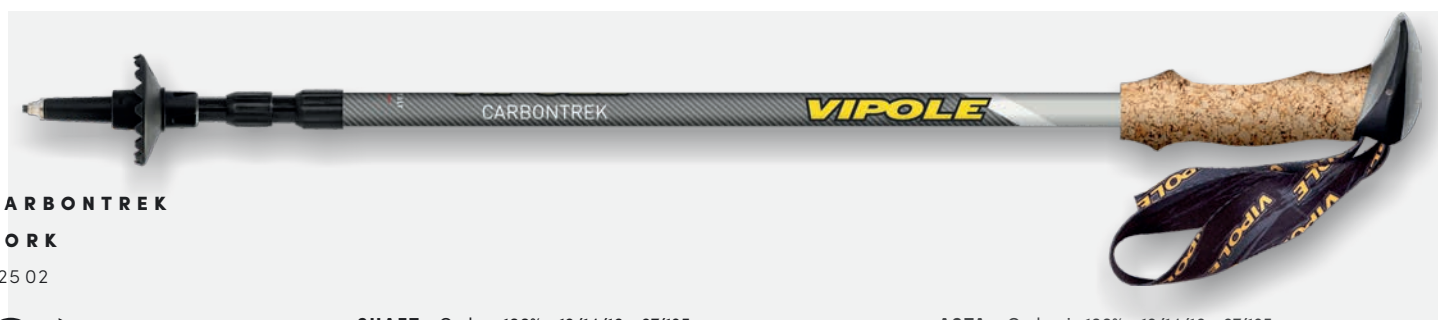

## SILENT TIP

Vipole's silent pole tip provided excellent noise and vibration absorption as well as enhanced grip when compared to most other pole tips. This makes it suitable for use on asphalt roads as well as on tiled surfaces.

Il puntale silenzioso si distingue per un'eccellente assorbimento dei rumori e delle vibrazioni garantendo maggior grip rispetto alla maggior parte dei puntali. Adatto quindi per l'uso su asfalto e superfici piastrellate, abbassa in modo consistente il rumore e ne aumenta l'aderenza.

# TREKKING

**CARBONTREK  
LONG**

S25 01

CARBON 100%  
THINSHAFT  
QUICKLOCK  
ROUNDHEAD

**SHAFT** Carbon 100% - 12/14/16 - 67/135 cm

**ASTA** Carbonio 100% - 12/14/16 - 67/135 cm

**TECHNOLOGY** Twistlock

**TECNOLOGIA** Chiusura a vite

**FEATURES** Long RoundHead EVA grip  
Automatic Plume strap  
Carbide tip  
Basket 54 mm  
Trekking round pad  
Deluxe pack with carriage bag

**DETTAGLI** Impugnatura prolungata in spugna RoundHead  
Lacciolo automatico Plume  
Punta in acciaio al tungsteno  
Rotella 54 mm  
Tappo para punta in gomma  
Confezione deluxe con sacca porta bastoncini