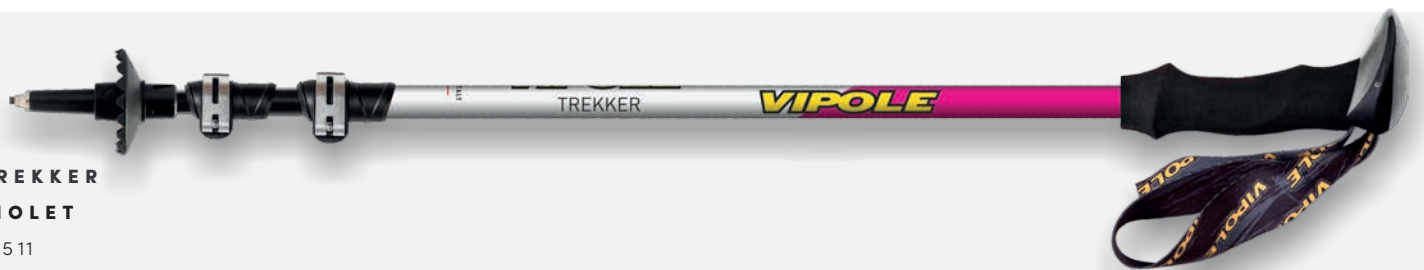

**TREKKER
VIOLET**

S25 11

235
GR

**DELUXE
PACK**

ALU 7075
THINSHAFT
QUICKLOCK
ROUNDHEAD

SHAFT Alu 7075 - 12/14/16 - 63/135 cm

ASTA Alluminio 7075 - 12/14/16 - 63/135 cm

TECHNOLOGY Quicklock

TECNOLOGIA Chiusura a morsetto

FEATURES RoundHead EVA grip
Automatic Plume strap
Carbide tip
Basket 54 mm
Trekking round pad
Deluxe pack with carriage bag

DETTAGLI Impugnatura in spugna RoundHead
Lacciolo automatico Plume
Punta in acciaio al tungsteno
Rotella diametro 54 mm
Tappo para punta in gomma
Confezione deluxe con sacca porta bastoncini