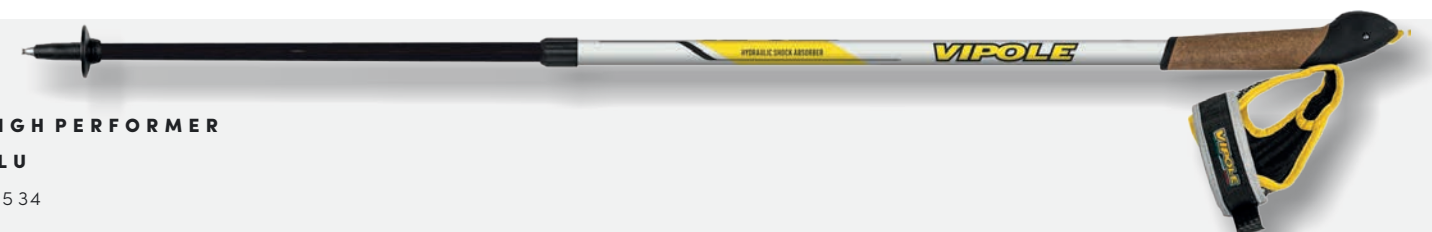

HIGH PERFORMER ALU

S25 34

272
GR

ALU 7075
THINSHAFT
TWISTLOCK
TOP CLICK
SUPER HSA ANTISHOCK

SHAFT Alu 7075 - 14/16 - 90/130 cm
Super HSA Hydraulic Shock Absorber

TECHNOLOGY Twistlock
Top Click

FEATURES Top Click Cork grip
Nordic Walking strap
Rounded Carbide tip
Small Tip
Nordic walking rubber shoe
Deluxe pack with carriage bag

ASTA Alluminio 7075- 14/16 - 90/130 cm
Ammortizzatore idraulico Super HSA
Chiusura a vite
Top Click

TECNOLOGIA

DETTAGLI Impugnatura Top Click in sughero
Lacciolo Nordic Walking
Punta tonda in acciaio al tungsteno
Supporto Small Tip
Scarpetta nordic
Confezione deluxe con sacca porta bastoncini