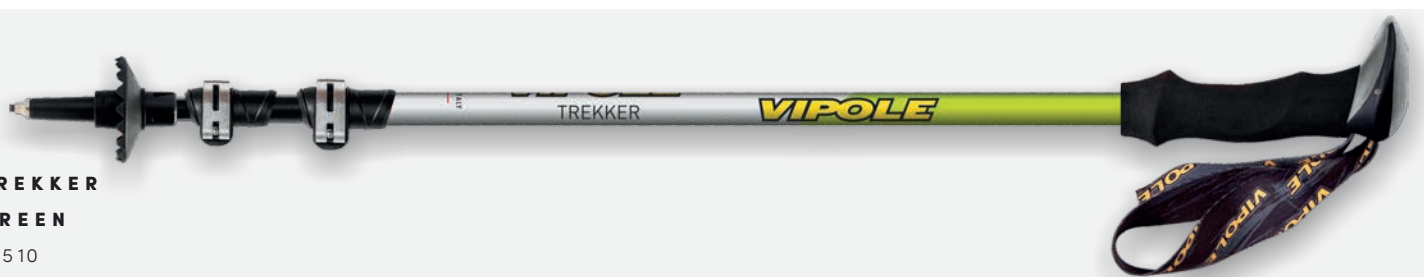

**TREKKER
GREEN**

S25 10

235
GR

ALU 7075
THINSHAFT
QUICKLOCK
ROUNDHEAD

SHAFT Alu 7075 12/14/16 - 63/135 cm

ASTA Alluminio 7075 - 12/14/16 - 63/135 cm

TECHNOLOGY Quicklock

TECNOLOGIA Chiusura a morsetto

FEATURES RoundHead EVA grip
Automatic Plume strap
Carbide tip
Basket 54 mm
Trekking round pad
Deluxe pack with carriage bag

DETTAGLI Impugnatura in spugna densa RoundHead
Lacciolo automatico Plume
Punta in acciaio al tungsteno
Rotella diametro 54 mm
Tappo para punta in gomma
Confezione deluxe con sacca porta bastoncini