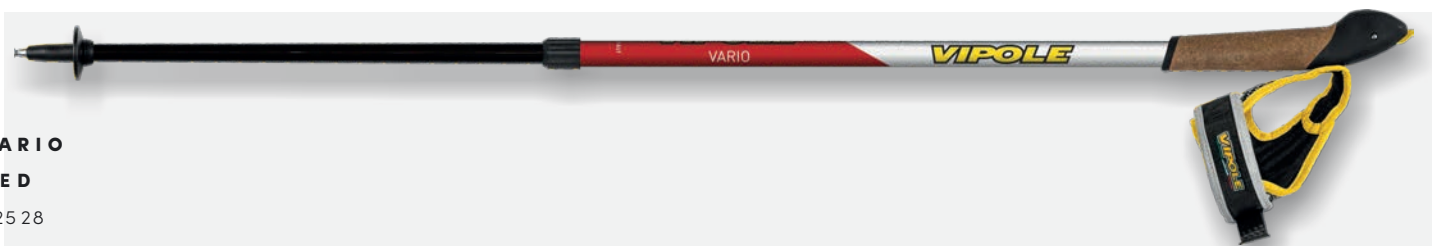

**VARIO
RED**

S25 28

ALU 7075
THINSHAFT
TWISTLOCK
TOP CLICK

SHAFT Alu 7075 - 14/16 - 90/130 cm

ASTA Alluminio 7075- 14/16 - 90/130 cm

TECNOLOGIA Twistlock
Top Click
FEATURES Top Click Cork grip
Nordic Walking strap
Rounded Carbide tip
Small Tip
Nordic walking rubber shoe
Deluxe pack with carriage bag

TECNOLOGIA Chiusura a vite
Top Click
DETTAGLI Impugnatura Top Click in sughero
Lacciolo Nordic Walking
Punta tonda in acciaio al tungsteno
Supporto Small Tip
Scarpetta nordic
Confezione deluxe con sacca porta bastoncini