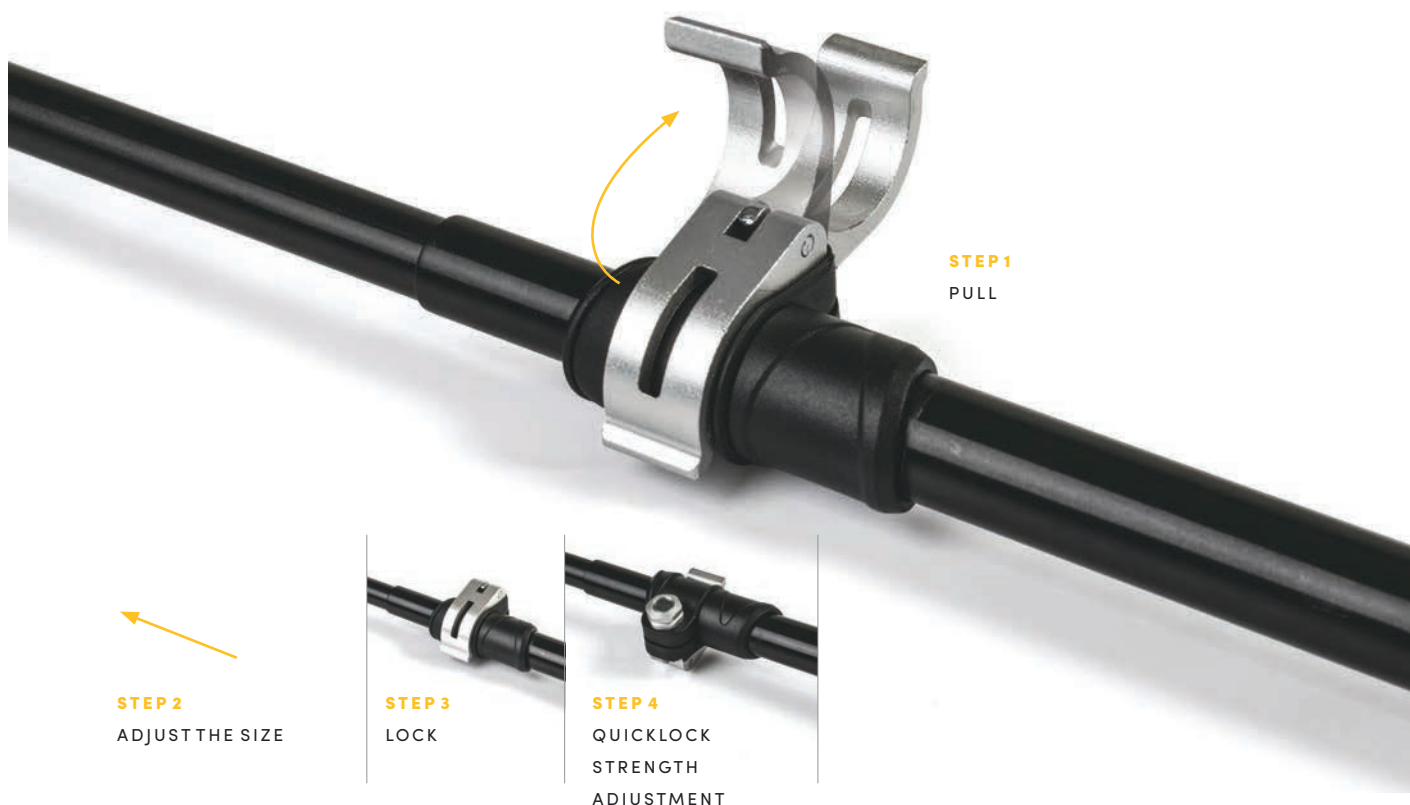

## QUICKLOCK LOCKING SYSTEM

QUICK AND EASY

The Quicklock system allows quick and easy adjustment of the pole length. Simply pull the lever, adjust the length, and lock.

This system is recommended for Alpinism or during the winter season because the lever enables easy pole length adjustment while wearing gloves.

Il sistema Quicklock permette di regolare la lunghezza del bastone in modo facile e veloce.

Basta semplicemente tirare la leva, regolare la lunghezza e richiudere la leva.

Questo sistema è particolarmente indicato per lo sci alpinismo o durante la stagione invernale, infatti la leva permette la regolazione anche indossando i guanti.

## ANTISHOCK

The On/Off mechanism enables the user to turn the antishock feature on and off. It combines the benefits of both an antishock and a rigid telescopic pole in one product.

Il meccanismo "on/off" permette di attivare o bloccare la molla combinando i benefici di un bastoncino ammortizzato a quelli di uno rigido.