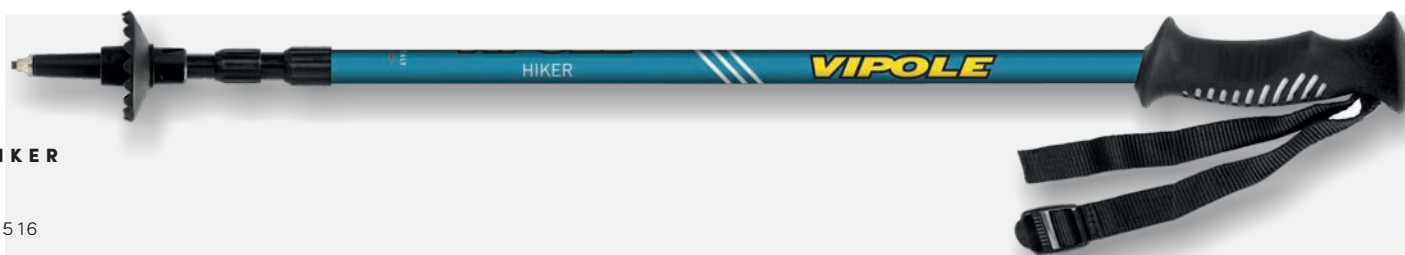

HIKER

S25 16

299
GR

ALU 7075
THINSHAFT
TWISTLOCK

SHAFT Alu 7075 - 12/14/16 - 67/135 cm

ASTA Alluminio 7075 - 12/14/16 - 67/135 cm

TECHNOLOGY Twistlock

TECNOLOGIA Chiusura a vite

FEATURES Dual Density Rubber grip
Adjustable strap
Carbide tip
Basket 54 mm
Trekking round pad

DETTAGLI Impugnatura in gomma
Lacciolo regolabile con fibbia
Punta in acciaio al tungsteno
Rotella diametro 54 mm
Tappo para punta in gomma