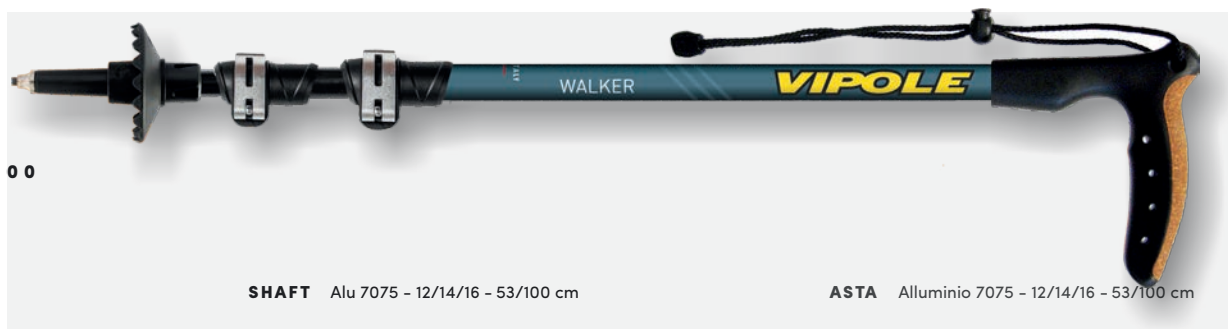

**WALKER 100
BLUE**

S25 20

235
GR

ALU 7075
THINSHAFT
QUICKLOCK
TGRIP

SHAFT Alu 7075 - 12/14/16 - 53/100 cm

ASTA Alluminio 7075 - 12/14/16 - 53/100 cm

TECHNOLOGY Quicklock

TECNOLOGIA Chiusura a morsetto

FEATURES T Walking grip with cork
Adjustable cord
Carbide tip
Basket 54 mm
Trekking round pad

DETTAGLI Manichetto a T con sughero
Cordino regolabile
Punta in acciaio al tungsteno
Rotella diametro 54 mm
Tappo para punta in gomma