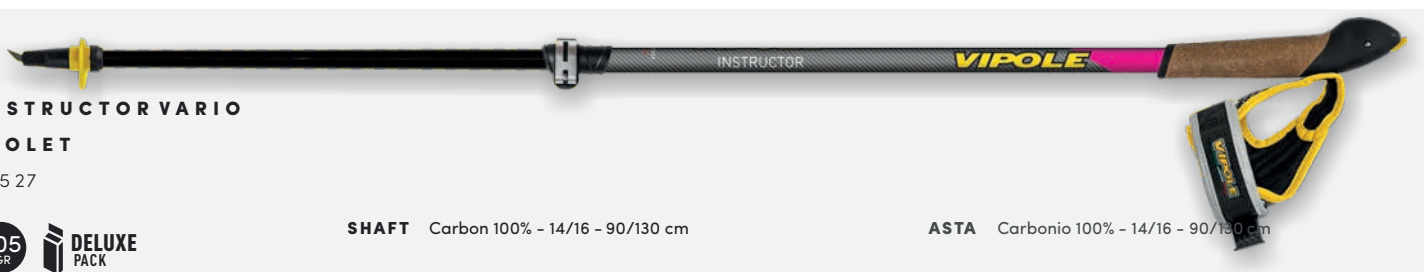

INSTRUCTOR VARIO

VIOLET

S25 27

CARBON 100%
THINSHAFT
QUICKLOCK
TOP CLICK

SHAFT Carbon 100% - 14/16 - 90/130 cm

TECNOLOGIA Quicklock

Top Click

FEATURES

Top Click Cork grip

Nordic Walking strap

Race Carbide tip

Wing Tip

Nordic walking rubber shoe

Deluxe pack with carriage bag

ASTA Carbonio 100% - 14/16 - 90/130 cm

TECNOLOGIA Chiusura a morsetto

Top Click

DETTAGLI

Impugnatura Top Click in sughero

Lacciolo Nordic Walking

Punta race in acciaio al tungsteno

Aletta Wing

Scarpetta nordic

Confezione deluxe con sacca porta bastoncini