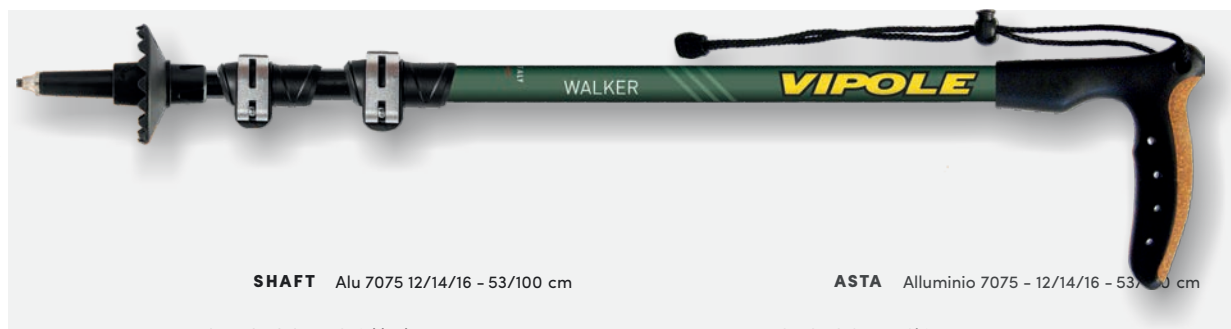

**TREKKER
GREEN**

S25 21

235
GR

ALU 7075
THINSHAFT
QUICKLOCK
TGRIP

SHAFT Alu 7075 12/14/16 - 53/100 cm

ASTA Alluminio 7075 - 12/14/16 - 53/100 cm

TECHNOLOGY Quicklock

TECNOLOGIA Chiusura a morsetto

FEATURES T Walking grip with cork
Adjustable cord
Carbide tip
Basket 54 mm
Trekking round pad

DETTAGLI Manichetto a T con sughero
Cordino regolabile
Punta in acciaio al tungsteno
Rotella diametro 54 mm
Tappo para punta in gomma