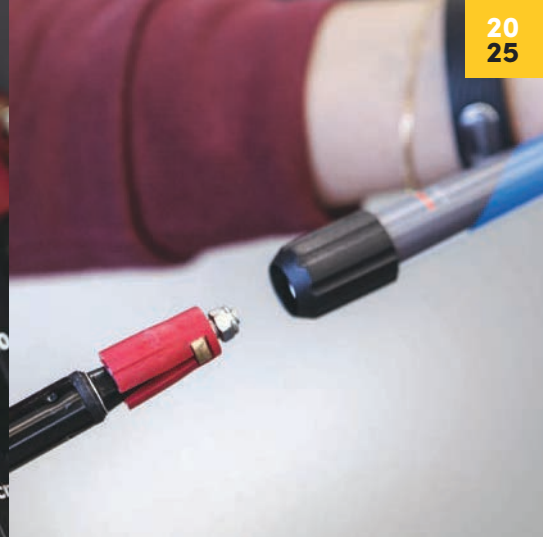

ALU 7075

Hliník je optimálním materiálem pro konstrukci holí; je odolný, vhodný pro mechanické zpracování různých komponentů a šetrný k životnímu prostředí, přičemž jeho části jsou ze 100 % recyklovatelné. Vipole používá výhradně leteckou slitinu 7075–F56. Pro zajištění ochrany před vnějšími vlivy procházejí všechny hliníkové komponenty procesem eloxování, který je činí odolnými vůči oxidaci i korozi.

Aluminium jest optymalnym materiałem do konstrukcji kijów; jest wytrzymałe, odpowiednie do obróbki mechanicznej różnych komponentów oraz przyjazne dla środowiska, a jego elementy są w 100% poddawane recyklingowi. Vipole wykorzystuje wyłącznie lotniczy stop 7075–F56. Aby zapewnić ochronę przed czynnikami zewnętrznymi, wszystkie elementy aluminiowe poddawane są procesowi anodowania, który zapewnia odporność zarówno na utlenianie, jak i korozję.

HM CARBON 100%

Karbonový materiál kombinuje mimořádnou lehkost a schopnost tlumení vibrací.

Materiał karbonowy łączy wyjątkową lekkość oraz zdolność tłumienia drgań.