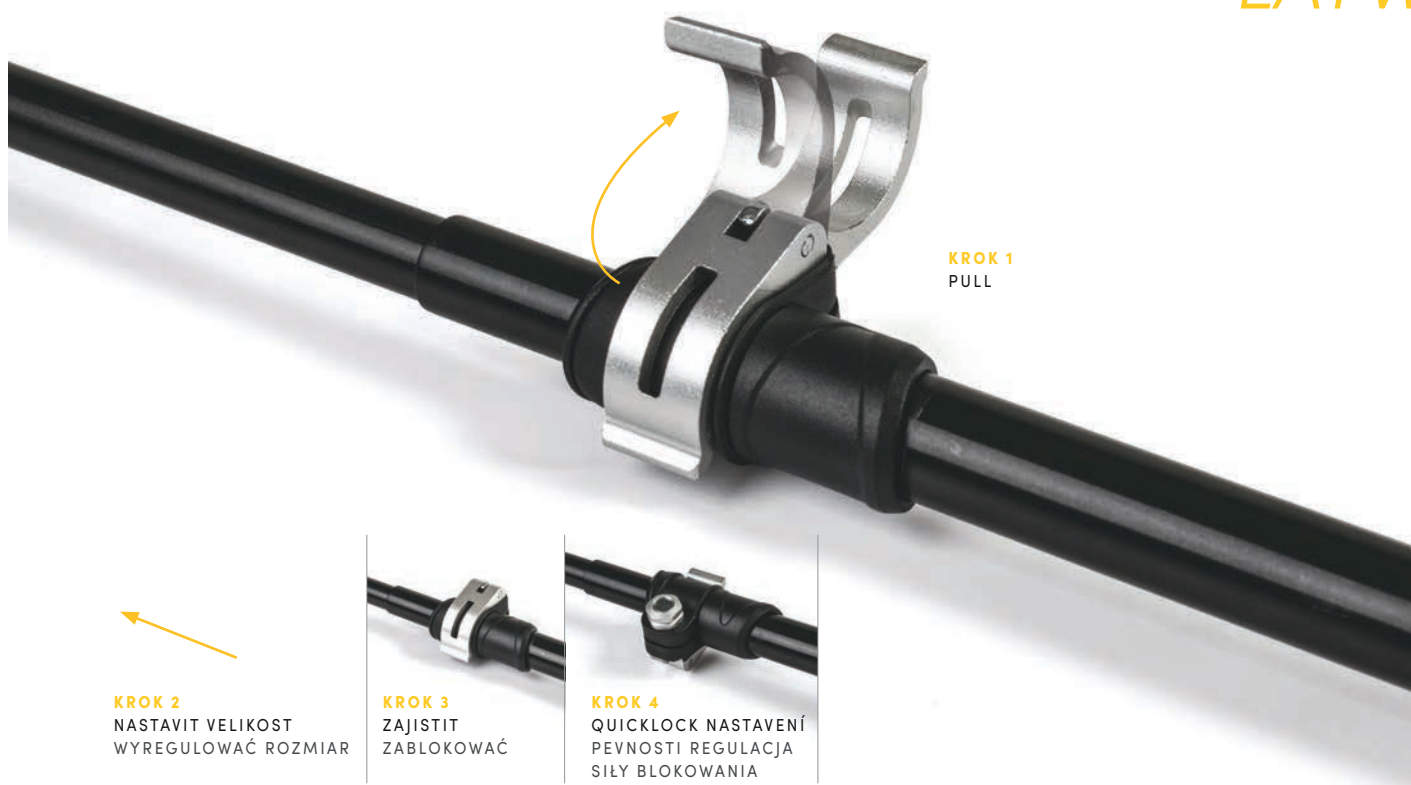

QUICKLOCK ZAJIŠŤOVACÍ SYSTÉM / SYSTEM BLOKOWANIA

RYCHLÉ A SNADNÉ
SZYBKIE I ŁATWE

Systém Quicklock umožňuje rychlé a snadné nastavení délky hole. Stačí jednoduše odklopit páčku, upravit délku a zajistit.

Tento systém se doporučuje pro alpinismus nebo pro zimní sezónu, protože páčka umožňuje snadné nastavení délky hole i v rukavicích.

System Quicklock umożliwia szybką i łatwą regulację długości kija. Wystarczy odciągnąć dźwignię, wyregulować długość i zablokować.

System ten jest polecany do alpinizmu oraz na sezon zimowy, ponieważ dźwignia umożliwia łatwą regulację długości kija także w rękawicach.

QUICK LOCK RYCHLÉ A SNADNÉ / SZYBKIE I ŁATWE

KROK 1
PULL

KROK 2
NASTAVIT VELIKOST
WYREGULOWAĆ ROZMIAR

KROK 3
ZAJISTIT
ZABLOKOWAĆ

KROK 4
QUICKLOCK NASTAVENÍ
PEVNOSTI REGULACJA
SIŁY BLOKOWANIA

ANTISHOCK

Mechanismus On/Off umožňuje uživateli zapnout nebo vypnout funkci antishock. Kombinuje výhody odpružené i pevné teleskopické hole v jednom produktu.

Mechanizm On/Off umożliwia użytkownikowi włączenie i wyłączenie funkcji antishock. Łączy zalety amortyzowanego oraz sztywnego kija teleskopowego w jednym produkcie.

TWISTLOCK

Zajišťovací systém dosahuje nejvyšší odolnosti, jaká kdy byla testována ve všech atmosférických podmínkách. Tento jedinečný dvojitý expander zajišťuje dlouhou životnost a vysokou odolnost díky rozpínací síle dvou kovových částí, které spolupracují.

System blokowania osiąga najwyższą odporność, jaka kiedykolwiek została przetestowana we wszystkich warunkach atmosferycznych. Ten unikalny podwójny expander zapewnia trwałość i długą żywotność dzięki sile rozprężania dwóch współpracujących ze sobą metalowych elementów.