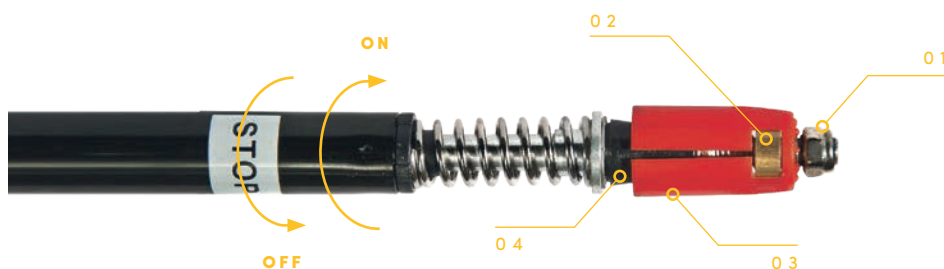

KROK 3
ZAJISTIT
ZABLOKOWAĆ

KROK 4
QUICKLOCK NASTAVENÍ
PEVNOSTI REGULACJA
SIŁY BLOKOWANIA

ANTISHOCK

Mechanismus On/Off umožňuje uživateli zapnout nebo vypnout funkci antishock. Kombinuje výhody odpružené i pevné teleskopické hole v jednom produktu.

Mechanizm On/Off umożliwia użytkownikowi włączenie i wyłączenie funkcji antishock. Łączy zalety amortyzowanego oraz sztywnego kija teleskopowego w jednym produkcie.

TWISTLOCK

Zajišťovací systém dosahuje nejvyšší odolnosti, jaká kdy byla testována ve všech atmosférických podmínkách. Tento jedinečný dvojitý expander zajišťuje dlouhou životnost a vysokou odolnost díky rozpínací síle dvou kovových částí, které spolupracují.

System blokowania osiąga najwyższą odporność, jaka kiedykolwiek została przetestowana we wszystkich warunkach atmosferycznych. Ten unikalny podwójny expander zapewnia trwałość i długą żywotność dzięki sile rozprężania dwóch współpracujących ze sobą metalowych elementów.