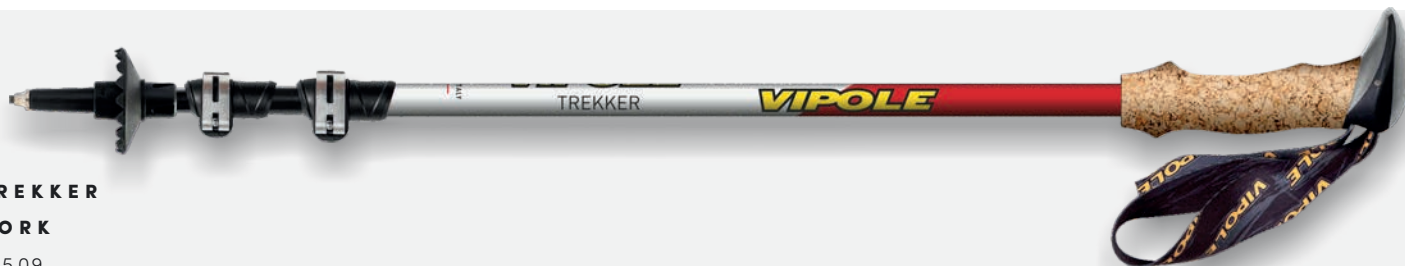

S25 08

 ALU 7075
THINSHAFT
QUICKLOCK
ROUNDHEAD

TUBUS Alu 7075 - 12/14/16 - 63/135 cm

TRZON Alu 7075 - 12/14/16 - 63/135 cm

TECHNOLOGIE Quicklock

TECHNOLOGIE Quicklock

VÝBAVA Středně velká rukojeť RoundHead z EVA pěny
Automatické poutko Plume
Karbidový bodec
Talířek 54 mm
Treková gumová koncovka
Deluxe balení s taškou na přenášení

WYPOSAŻENIE Uchwyt RoundHead średniej wielkości z pianki EVA
Automatyczny pasek Plume
Końcówka z węglika
Talerzyk 54 mm
Gumowa końcówka trekkingowa
Pakiet Deluxe z torbą do transportu

**TREKKER
CORK**

S25 09