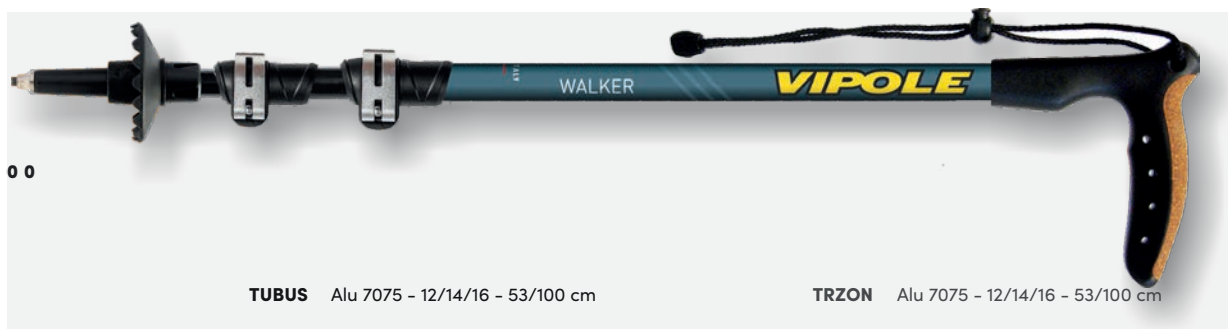

**WALKER 100
BLUE**

S25 20

235
GR

ALU 7075
THINSHAFT
QUICKLOCK
TGRIP

TUBUS Alu 7075 - 12/14/16 - 53/100 cm

TRZON Alu 7075 - 12/14/16 - 53/100 cm

TECHNOLOGIE Quicklock

TECHNOLOGIE Quicklock

VÝBAVA Rukojeť ve tvaru T s korkem
Nastavitelné poutko
Karbidoý bodec
Talířek 54 mm
Treková gumová koncovka

WYPOSAŻENIE Uchwyt w kształcie T z korkiem
Regulowany pasek
Końcówka z węglika
Talerzyk 54 mm
Gumowa końcówka trekkingowa