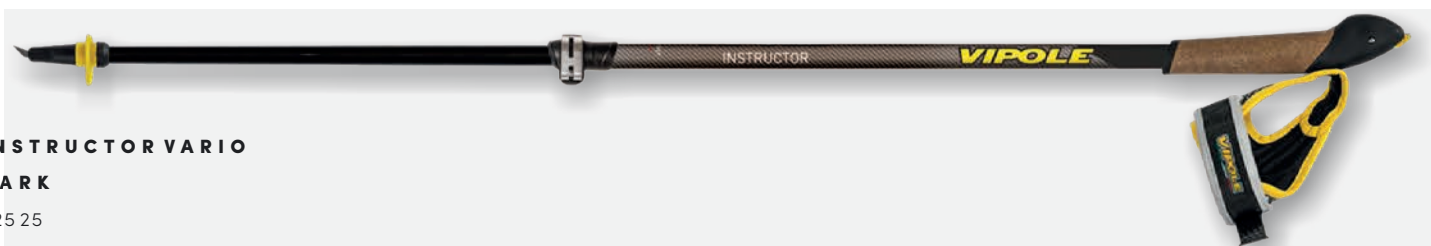

INSTRUCTOR VARIO

DARK

S25 25

CARBON 100%
THINSHAFT
QUICKLOCK
TOP CLICK

TUBUS Carbon 100% - 14/16 - 90/130 cm

TRZON Carbon 100% - 14/16 - 90/130 cm

TECHNOLOGIE Quicklock
Top Click

TECHNOLOGIE Quicklock
Top Click

VÝBAVA Korková rukojeť Top Click
Poutko Nordic Walking
Závodní karbidový bodec
Bodec typu Wing Tip
Gumová koncovka pro Nordic Walking
Deluxe balení s taškou na přenášení

WYPOSAŽENIE Korkový uchwyt Top Click
Pasek Nordic Walking
Wyścigowa końcówka z węgliką
Końcówka typu Wing Tip
Gumowa końcówka do Nordic Walking
Pakiet Deluxe z torbą do transportu