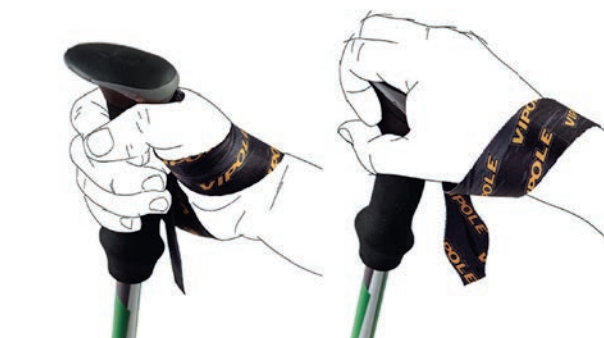

ROUNDHEAD

Rukojeť RoundHead umožňuje uživateli držet hůl za hlavici při pohodových procházkách na rovném terénu, stejně jako při pomalých výstupech, kdy lze využít bezpečný úchop na strmých svazích.

Rękojeść RoundHead umożliwia użytkownikowi trzymanie kija za głowicę podczas spokojnych spacerów po płaskim terenie, a także podczas wolnych podejść, wykorzystując bezpieczny chwyt na stromych zboczach.