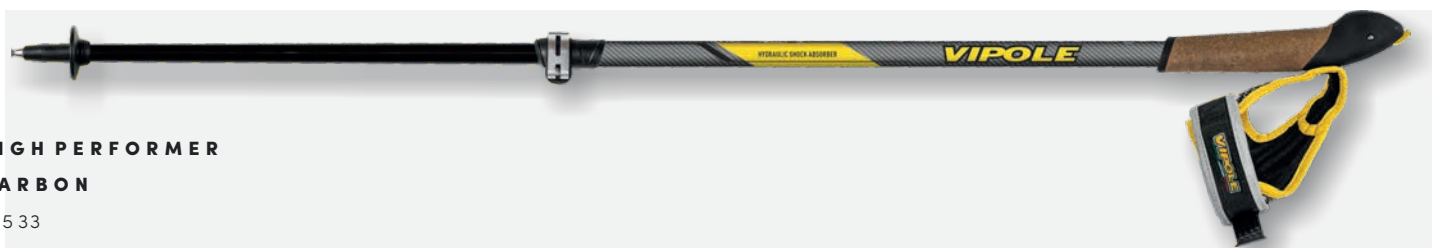

HIGH PERFORMER CARBON

S25 33

254
GR

ALU 7075
THINSHAFT
TWISTLOCK
TOP CLICK
SUPER HSA ANTISHOCK

TUBUS Alu 7075 + Carbon 100% - 14/16 - 105/130 cm
Super HSA Hydraulic Shock Absorber

TECHNOLOGIE Quick Lock
Top Click

VÝBAVA Korková rukojeť Top Click
Poutko Nordic Walking
Zaoblený karbidový bodec
Malý bodec
Gumová koncovka pro Nordic Walking

TRZON Alu 7075 + Carbon 100% - 14/16 - 105/130 cm
Super HSA Hydraulic Shock Absorber

TECHNOLOGIE Quick Lock
Top Click

WYPOSAŻENIE Korkowy uchwyt Top Click
Pasek Nordic Walking
Zaokrąglona końcówka z węglika
Mała końcówka
Gumowa końcówka do Nordic Walking