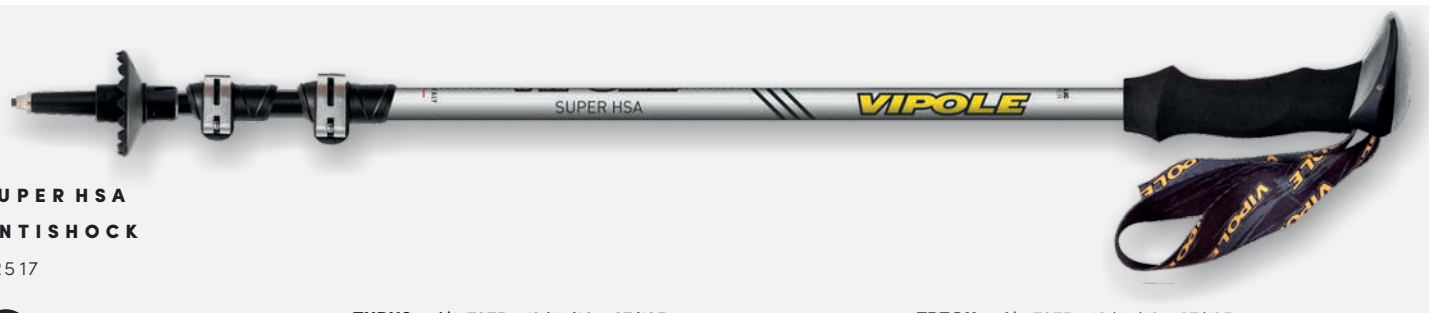

**SUPER HSA
ANTISHOCK**

S25 17

267
GR

ALU 7075
THINSHAFT
QUICKLOCK
ROUNDHEAD
SUPER HSA ANTISHOCK

TUBUS Alu 7075 - 12/14/16 - 67/135 cm

TRZON Alu 7075 - 12/14/16 - 67/135 cm

TECHNOLOGIE Super HSA Hydraulic Shock Absorber
Quicklock

TECHNOLOGIE Super HSA Hydraulic Shock Absorber
Quicklock

VÝBAVA Rukojeť RoundHead z EVA pěny
Automatické poutko Plume
Karbidoý bodec
Taliřek 54 mm
Treková gumová koncovka
Deluxe balení s taškou na přenášení

WYPOSAŽENIE Uchwyt RoundHead z pianki EVA
Automatyczny pasek Plume
Końcówka z węglika
Talerzyk 54 mm
Gumowa końcówka trekkingowa
Pakiet Deluxe z torbą do transportu