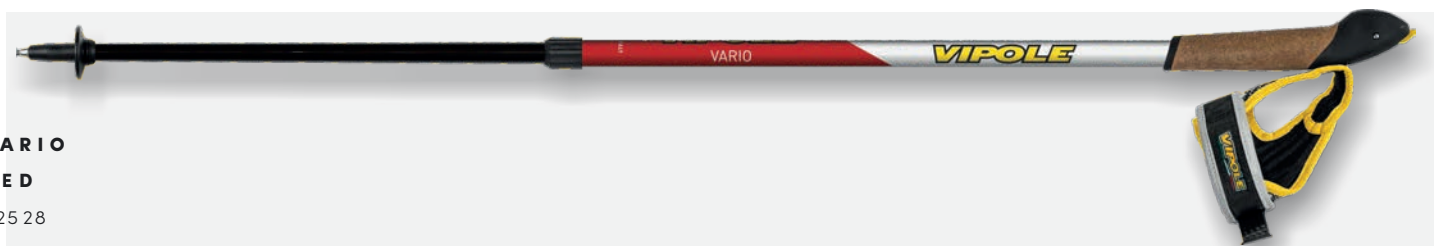

**INSTRUCTOR VARIO****VIOLET**

S25 27

CARBON 100%
THINSHAFT
QUICKLOCK
TOP CLICK

TUBUS Carbon 100% - 14/16 - 90/130 cm**TRZON** Carbon 100% - 14/16 - 90/130 cm**TECHNOLOGIE** Quicklock
Top Click**TECHNOLOGIE** Quicklock
Top Click

VÝBAVA Korková rukojeť Top Click
Poutko Nordic Walking
Závodní karbidový bodec
Bodec typu Wing Tip
Gumová koncovka pro Nordic Walking
Deluxe balení s taškou na přenášení

WYPOSAŽENIE Korkový uchwyt Top Click
Pasek Nordic Walking
Wyścigowa końcówka z węgliką
Końcówka typu Wing Tip
Gumowa końcówka do Nordic Walking
Pakiet Deluxe z torbą do transportu