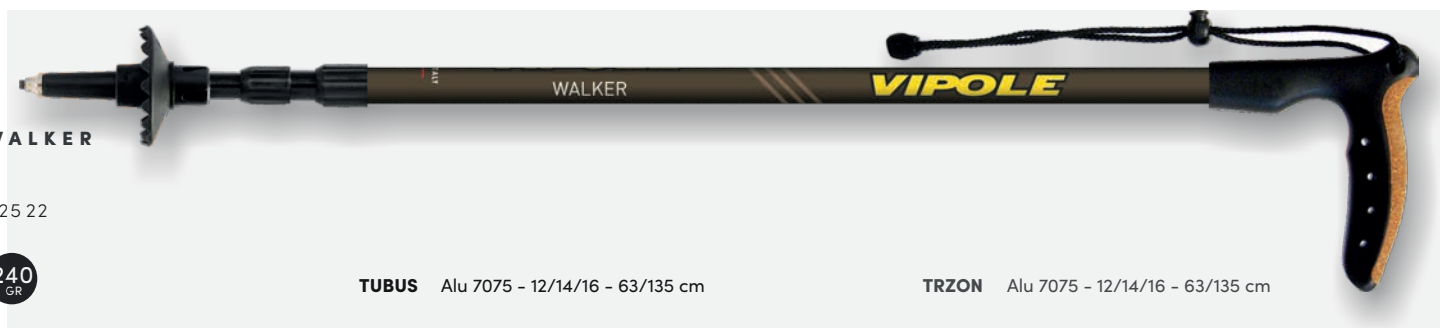

WALKER

S25 22

240
GR

ALU 7075
THINSHAFT
QUICKLOCK
TGRIP

TUBUS Alu 7075 - 12/14/16 - 63/135 cm

TRZON Alu 7075 - 12/14/16 - 63/135 cm

TECHNOLOGIE Quicklock

TECHNOLOGIE Quicklock

VÝBAVA Rukojeť ve tvaru T s korkem
Nastavitelné poutko
Karbidoý bodec
Talířek 54 mm
Treková gumová koncovka

WYPOSAŻENIE Uchwyt w kształcie T z korkiem
Regulowany pasek
Końcówka z węglika
Talerzyk 54 mm
Gumowa końcówka trekkingowa