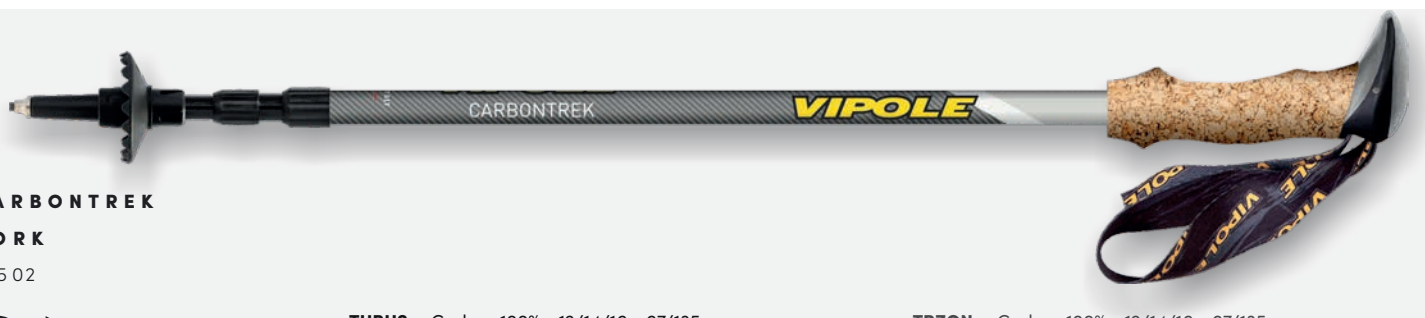

Tichý bodce Vipole nabízí vynikající tlumení hluku a vibrací a zároveň lepší přilnavost ve srovnání s většinou ostatních hrotů. Díky tomu je vhodný pro použití na asfaltu i dlažbě.

Cicha końcówka Vipole zapewnia doskonałe tłumienie hałasu i drgań oraz lepszą przyczepność w porównaniu z większością innych końcówek. Dzięki temu nadaje się do użytku zarówno na asfalcie, jak i na powierzchniach wyłożonych płytkami.

TREKKING

**CARBONTREK
LONG**

S25 01

CARBON 100%
THINSHAFT
QUICKLOCK
ROUNDHEAD

TUBUS Carbon 100% - 12/14/16 - 67/135 cm

TRZON Carbon 100% - 12/14/16 - 67/135 cm

TECHNOLOGIE Twistlock

TECHNOLOGIE Twistlock

VÝBAVA Dlouhá rukojeř RoundHead z EVA pěny
Automatické poutko Plume
Karbidoý bodec
Taliřek 54 mm
Treková gumová koncovka
Deluxe balení s taškou na přenášení

WYPOSAŻENIE Długi uchwyt RoundHead z EVA
Automatyczny pasek Plume
Końcówka z węglika
Talerzyk 54 mm
Gumowa końcówka trekkingowa
Pakiet Deluxe z torbą do transportu

**CARBONTREK
CORK**

S25 02

CARBON 100%
THINSHAFT
TWISTLOCK
ROUNDHEAD

TUBUS Carbon 100% - 12/14/16 - 67/135 cm

TRZON Carbon 100% - 12/14/16 - 67/135 cm

TECHNOLOGIE Twistlock

TECHNOLOGIE Twistlock

VÝBAVA Rukojeř RoundHead z EVA pěny a korku
Automatické poutko Plume
Karbidoý bodec
Taliřek 54 mm
Treková gumová koncovka
Deluxe balení s taškou na přenášení