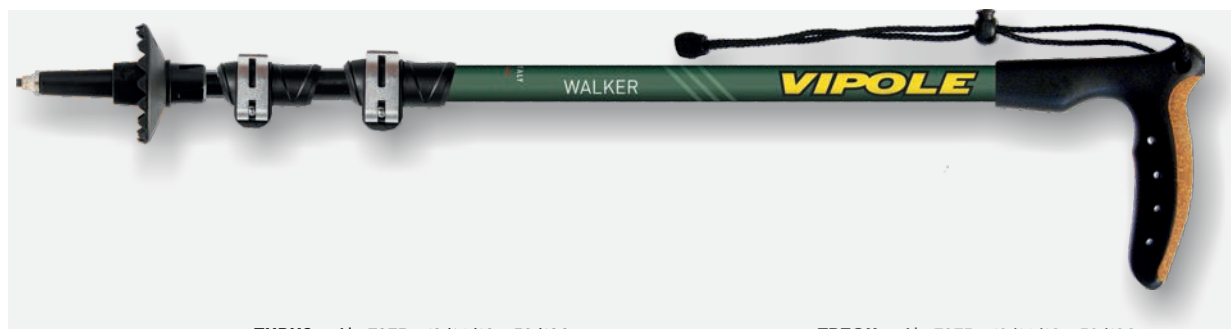

**TREKKER
GREEN**

S25 21

235
GR

ALU 7075
THINSHAFT
QUICKLOCK
TGRIP

TUBUS Alu 7075 - 12/14/16 - 53/100 cm

TRZON Alu 7075 - 12/14/16 - 53/100 cm

TECHNOLOGIE Quicklock

TECHNOLOGIE Quicklock

VÝBAVA Rukojeť ve tvaru T s korkem
Nastavitelné poutko
Karbidoý bodec
Talířek 54 mm
Treková gumová koncovka

WYPOSAŻENIE Uchwyt w kształcie T z korkiem
Regulowany pasek
Końcówka z węglika
Talerzyk 54 mm
Gumowa końcówka trekkingowa