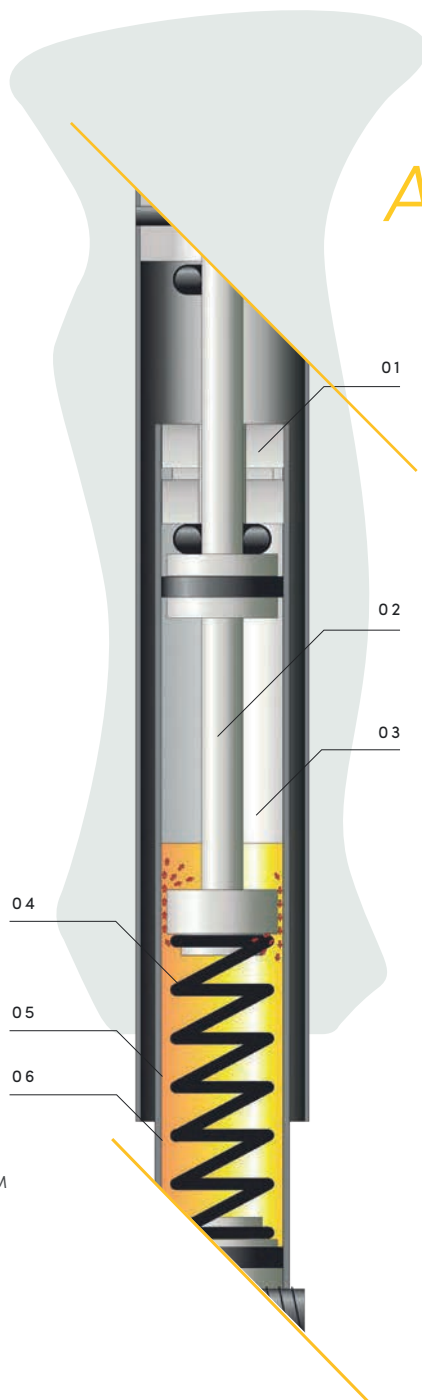

SUPER HSA®

NEJLEPŠÍ TLUMENÍ NÁRAZŮ NA SVĚTĚ
NAJLEPSZY SYSTEM AMORTYZACJI NA ŚWIECIE

Revoluční systém Super HSA chrání končetiny před neustálými nárazy při chůzi, čímž pomáhá předcházet únavě a zánětům vazů v ruce a pažích. Díky tomuto systému proudí píštěm pouze kontrolované množství oleje, což zpomaluje pohyb pružiny a tím snižuje škodlivé vibrace.

Rewolucyjny system Super HSA chroni kończyny przed ciągłymi wstrząsami podczas chodzenia, zapobiegając zmęczeniu oraz stanom zapalnym więzadeł w dłoniach i ramionach. Dzięki temu systemowi przez tłok przepływa jedynie kontrolowana ilość oleju, co spowalnia pracę sprężyny, a tym samym redukuje szkodliwe drgania.

OTOČNÁ RUKOJEŤ/ OBROTOWA RĘKOJEŚĆ

Rukojeť se může otáčet o plných 360 stupňů, čímž zabraňuje kroucení zápěstí a podporuje přirozený pohyb končetin při chůzi. V případě pádu nebo náhodného nárazu nejsou zápěstí vystavena nebezpečnému zkroucení.

Rękojeść może obracać się o pełne 360 stopni, co zapobiega skręcaniu nadgarstka i wspiera naturalny ruch kończyn podczas chodzenia. W przypadku upadku lub przypadkowego uderzenia nadgarstki nie są narażone na niebezpieczne skręcenia.

01 OTOČNÝ MECHANIZMUS / OBROTOWY MECHANIZM

02 BRZDA / HAMULEC

03 EXPANZNÍ KOMORA / KOMORA ROZPRĘŻNA

04 PRUŽINA / SPRĘŻYNA

05 OLEJ / OLEJ

06 KOMPRESNÍ KOMORA / KOMORA KOMPRESJI

**SUPER
HSA®**
NEJLEPŠÍ
TLUMENÍ
NÁRAZŮ
NA SVĚTĚ /
NAJLEPSZY
SYSTEM
AMORTYZACJI
NA ŚWIECIE

— SUPERHSA
— NO SUPERHSA