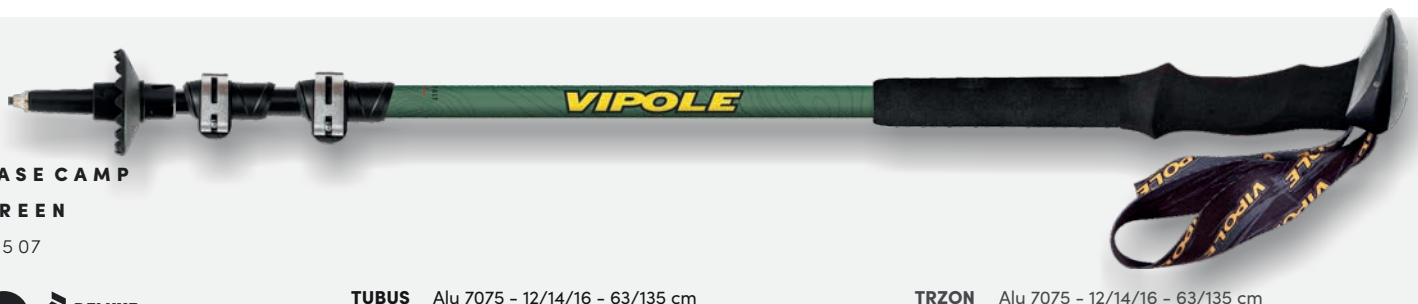

**BASE CAMP
GREEN**

S25 07

ALU 7075
THINSHAFT
QUICKLOCK
ROUNDHEAD

TUBUS Alu 7075 - 12/14/16 - 63/135 cm

TRZON Alu 7075 - 12/14/16 - 63/135 cm

TECHNOLOGIE Quicklock

TECHNOLOGIE Quicklock

VÝBAVA Středně velká rukojeť RoundHead z EVA pěny
Automatické poutko Plume
Karbidový bodec
Talířek 54 mm
Treková gumová koncovka
Deluxe balení s taškou na přenášení

WYPOSAŻENIE Uchwyt RoundHead średniej wielkości z pianki EVA
Automatyczny pasek Plume
Końcówka z węglika
Talerzyk 54 mm
Gumowa końcówka trekkingowa
Pakiet Deluxe z torbą do transportu