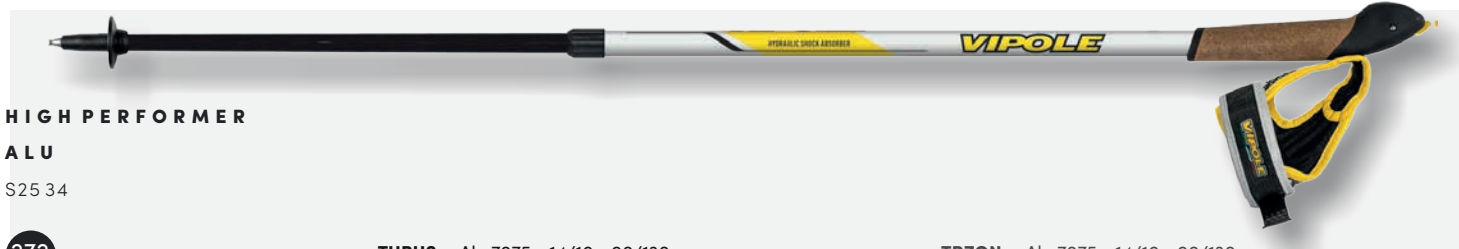

HIGH PERFORMER ALU

S25 34

272
GR

ALU 7075
THINSHAFT
TWISTLOCK
TOP CLICK
SUPER HSA ANTISHOCK

TUBUS Alu 7075 - 14/16 - 90/130 cm
Super HSA Hydraulic Shock Absorber

TECHNOLOGIE Twistlock
Top Click

VÝBAVA Korková rukojeť Top Click
Poutko Nordic Walking
Zaoblený karbidový bodec
Malý bodec
Gumová koncovka pro Nordic Walking
Deluxe balení s taškou na přenášení

TRZON Alu 7075 - 14/16 - 90/130 cm
Super HSA Hydraulic Shock Absorber

TECHNOLOGIE Twistlock
Top Click

WYPOSAŻENIE Korkowy uchwyt Top Click
Pasek Nordic Walking
Zaokrąglona końcówka z węglika
Mała końcówka
Gumowa końcówka do Nordic Walking
Pakiet Deluxe z torbą do transportu