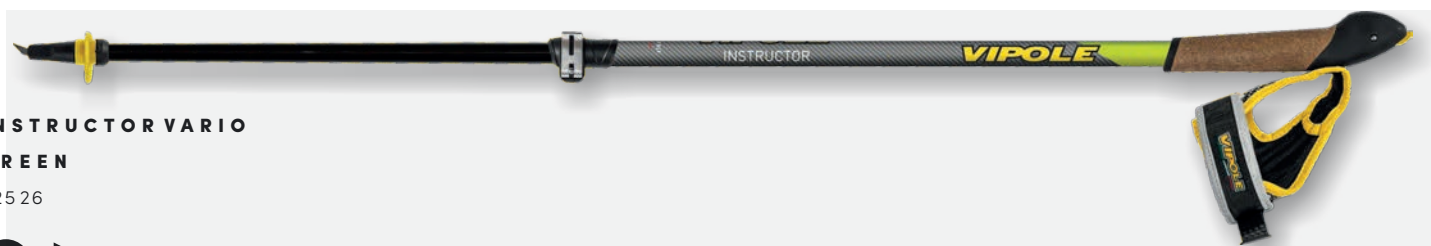

INSTRUCTOR VARIO

GREEN

S25 26

CARBON 100%
THINSHAFT
QUICKLOCK
TOP CLICK

TUBUS Carbon 100% - 14/16 - 90/130 cm

TRZON Carbon 100% - 14/16 - 90/130 cm

TECHNOLOGIE Quicklock
Top Click

TECHNOLOGIE Quicklock
Top Click

VÝBAVA Korková rukojeť Top Click
Poutko Nordic Walking
Závodní karbidový bodec
Bodec typu Wing Tip
Gumová koncovka pro Nordic Walking
Deluxe balení s taškou na přenášení

WYPOSAŽENIE Korkový uchwyt Top Click
Pasek Nordic Walking
Wyścigowa końcówka z węgliką
Końcówka typu Wing Tip
Gumowa końcówka do Nordic Walking
Pakiet Deluxe z torbą do transportu