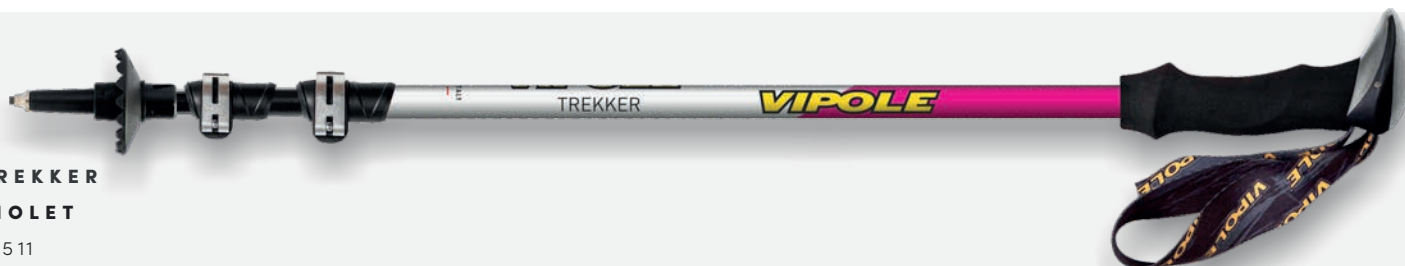

**TREKKER
VIOLET**

S25 11

235
GR

DELUXE
PACK

ALU 7075
THINSHAFT
QUICKLOCK
ROUNDHEAD

TUBUS Alu 7075 - 12/14/16 - 63/135 cm

TRZON Alu 7075 - 12/14/16 - 63/135 cm

TECHNOLOGIE Quicklock

TECHNOLOGIE Quicklock

VÝBAVA Rukojeť RoundHead z EVA pěny
Automatické poutko Plume
Karbidoý bodec
Talířek 54 mm
Treková gumová koncovka
Deluxe balení s taškou na přenášení

WYPOSAŽENIE Uchwyť RoundHead z pianki EVA
Automatyczny pasek Plume
Końcówka z węgliká
Talerzyk 54 mm
Gumowa końcówka trekkingowa
Pakiet Deluxe z torbą do transportu