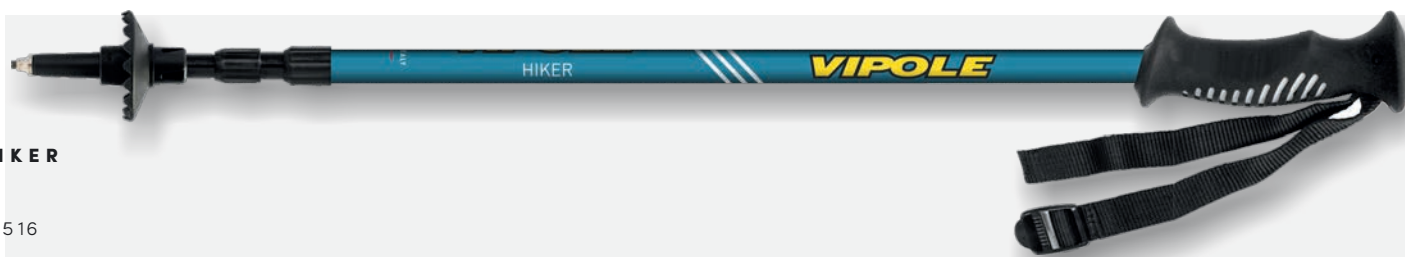

HIKER

S2516

299
GR

ALU 7075
THINSHAFT
TWISTLOCK

TUBUS Alu 7075 - 12/14/16 - 67/135 cm

TECHNOLOGIE Twistlock

VÝBAVA Rukojeť z materiálu Dual Density Rubber
Nastavitelné poutko
Karbídový bodec
Talířek 54 mm
Treková gumová koncovka

TRZON Alu 7075 - 12/14/16 - 67/135 cm

TECHNOLOGIE Twistlock

WYPOSAŻENIE Uchwyt z materiału Dual Density Rubber
Regulowany pasek
Końcówka z węgla
Talerzyk 54 mm
Gumowa końcówka trekkingowa