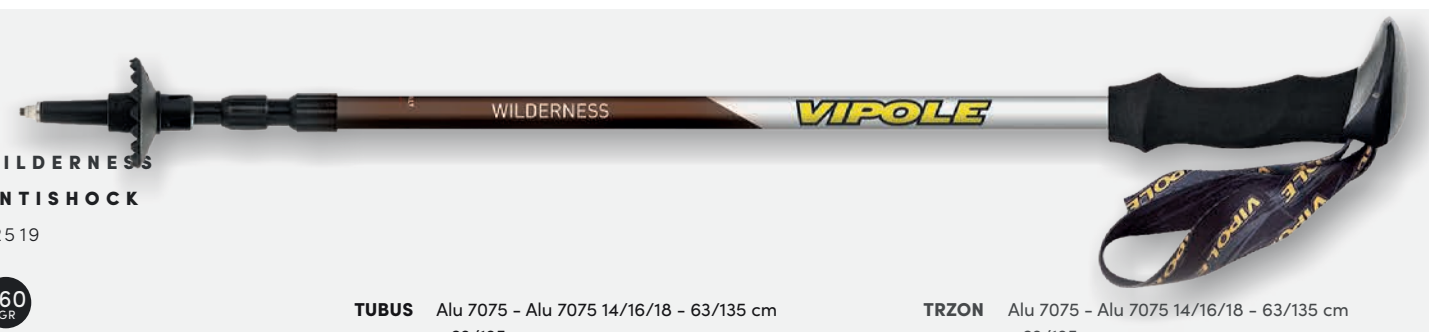

**WILDERNESS
ANTISHOCK**

S25 19

260
GR

ALU 7075
THINSHAFT
QUICKLOCK
ROUNDHEAD

TUBUS Alu 7075 - Alu 7075 14/16/18 - 63/135 cm
- 63/135 cm

TRZON Alu 7075 - Alu 7075 14/16/18 - 63/135 cm
- 63/135 cm

TECHNOLOGIE Quicklock
Antishock

TECHNOLOGIE Quicklock
Antishock

VÝBAVA Rukojeť RoundHead z EVA pěny
Automatické poutko Plume
Karbidoý bodec
Taliřek 54 mm
Treková gumová koncovka

WYPOSAŽENIE Uchwyt RoundHead z pianki EVA
Automatyczny pasek Plume
Końcówka z węglika
Talerzyk 54 mm
Gumowa końcówka trekkingowa