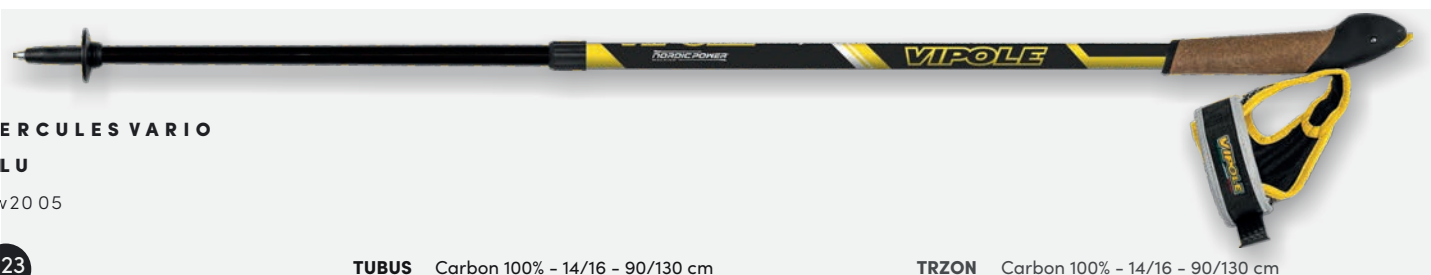

HERCULES VARIO ALU

Sw20 05

423
GR

ALU 7075
THINSHAFT
TWISTLOCK
TOP CLICK

TUBUS	Carbon 100% - 14/16 - 90/130 cm +200 gr. fixní závaží
TECHNOLOGIE	Quicklock Top Click
VÝBAVA	Korková rukojeť Top Click Poutko Nordic Walking Zaoblený karbidový bodec Malý bodec Gumová koncovka pro Nordic Walking Deluxe balení s taškou na přenášení

TRZON	Carbon 100% - 14/16 - 90/130 cm +200 gr. stałe obciążenie
TECHNOLOGIE	Quicklock Top Click
WYPOSAŻENIE	Korkowy uchwyt Top Click Pasek Nordic Walking Zaokrąglona końcówka z węgliku Mała końcówka Gumowa końcówka do Nordic Walking Pakiet Deluxe z torbą do transportu